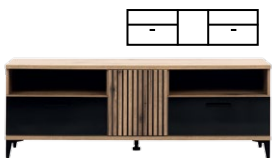

Kolekcja Mebli ARIS charakteryzuje się urzekającym wzornictwem podążającym za aktualnymi trendami w meblarstwie oraz wystroju wnętrz.

Na uwagę zasługują fronty w czarnym połysku, które w połączeniu z dekiem dęb evoke o wyraźnym rysunku drewna wzbogacone pionowymi ryflami, nadadzą elegancji Twojego pokoju dziennego, jadalni czy sypialni oraz staną się ich wizytówką.

Wybieraj Meble z 17 dostępnych elementów wchodzących w skład Kolekcji – mieszkać wygodnie, bezpiecznie i nowocześnie.

KOLEKCJA **ARIS**

KOLEKCJA ARIS

AS13 - półka
→ / ↗ / ↑
148/23,5/22

AS1 - szafka RTV
TV unit
→ / ↗ / ↑
148/39/53

AS2 - komoda
sideboard
→ / ↗ / ↑
88,5/39/84

AS3 - komoda
sideboard
→ / ↗ / ↑
156,5/39/84

AS4 - komoda
sideboard
→ / ↗ / ↑
124,5/39/106

AS5 - szafka
cupboard
→ / ↗ / ↑
88,5/39/126

AS6 - witryna
glass-door sideboard
→ / ↗ / ↑
88,5/39/139

Front
kolor: dqb evoke / czarny - połysk
Front
colour: evoke oak / black - gloss
Material: płyta wiórowa laminowana
Material: laminated chipboard

Korpus
kolor: dqb evoke
Body
colour: evoke oak
Material: płyta wiórowa laminowana
Material: laminated chipboard