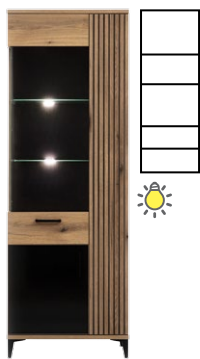

AS2 - komoda
sideboard
→ / ↗ / ↑
88,5/39/84

AS3 - komoda
sideboard
→ / ↗ / ↑
156,5/39/84

AS4 - komoda
sideboard
→ / ↗ / ↑
124,5/39/106

AS5 - szafka
cupboard
→ / ↗ / ↑
88,5/39/126

AS6 - witryna
glass-door sideboard
→ / ↗ / ↑
88,5/39/139

Front
kolor: dqb evoke / czarny - połysk
Front
colour: evoke oak / black - gloss
Material: płyta wiórowa laminowana
Material: laminated chipboard

Korpus
kolor: dqb evoke
Body
colour: evoke oak
Material: płyta wiórowa laminowana
Material: laminated chipboard

Wszystkie wymiary w centymetrach.
Meble do samodzielnego montażu.
The measurements are given in cm
Furniture for self-assembly

AS7 - witryna lewa
glass-door display unit (left)
→ / ↗ / ↑
67,5/39/194

AS8 - witryna prawa
glass-door display unit (right)
→ / ↗ / ↑
67,5/39/194