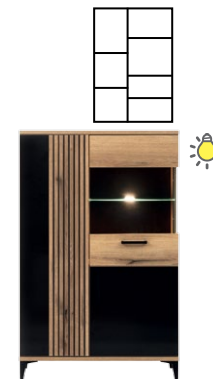

AS2 - komoda
sideboard
→ / ↗ / ↑
88,5/39/84

AS3 - komoda
sideboard
→ / ↗ / ↑
156,5/39/84

AS4 - komoda
sideboard
→ / ↗ / ↑
124,5/39/106

AS5 - szafka
cupboard
→ / ↗ / ↑
88,5/39/126

AS6 - witryna
glass-door sideboard
→ / ↗ / ↑
88,5/39/139

Front
kolor: dqb evoke / czarny - połysk
Front
colour: evoke oak / black - gloss
Material: płyta wiórowa laminowana
Material: laminated chipboard

Korpus
kolor: dqb evoke
Body
colour: evoke oak
Material: płyta wiórowa laminowana
Material: laminated chipboard

Wszystkie wymiary w centymetrach.
Meble do samodzielnego montażu.
The measurements are given in cm
Furniture for self-assembly

AS7 - witryna lewa
glass-door display unit (left)
→ / ↗ / ↑
67,5/39/194

AS8 - witryna prawa
glass-door display unit (right)
→ / ↗ / ↑
67,5/39/194