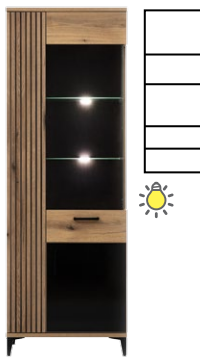

AS2 - komoda
sideboard
→ / ↗ / ↑
88,5/39/84

AS3 - komoda
sideboard
→ / ↗ / ↑
156,5/39/84

AS4 - komoda
sideboard
→ / ↗ / ↑
124,5/39/106

AS5 - szafka
cupboard
→ / ↗ / ↑
88,5/39/126

AS6 - witryna
glass-door sideboard
→ / ↗ / ↑
88,5/39/139

Front
kolor: dqb evoke / czarny - połysk
Front
colour: evoke oak / black - gloss
Material: płyta wiórowa laminowana
Material: laminated chipboard

Korpus
kolor: dqb evoke
Body
colour: evoke oak
Material: płyta wiórowa laminowana
Material: laminated chipboard

Wszystkie wymiary w centymetrach.
Meble do samodzielnego montażu.
The measurements are given in cm
Furniture for self-assembly

AS7 - witryna lewa
glass-door display unit (left)
→ / ↗ / ↑
67,5/39/194

AS8 - witryna prawa
glass-door display unit (right)
→ / ↗ / ↑
67,5/39/194