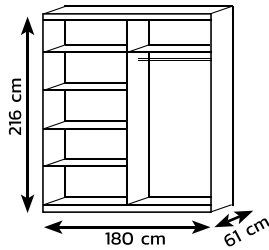

# SZAFKA FADO

Szafy FADO  
dostępne są  
w 4 wariantach  
kolorystycznych:

biały

dąb sanremo

orzech selekt

dąb sonoma

FADO 150

FADO 180