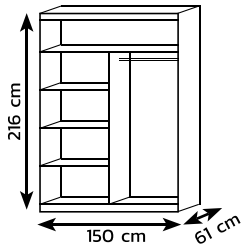

# SZAFKA FADO

Szafy FADO  
dostępne są  
w 4 wariantach  
kolorystycznych:

biały

dąb sanremo

orzech selekt

dąb sonoma

FADO 150

FADO 180