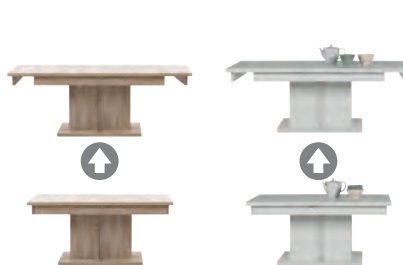

IM 6 - witryna lewa
szer. x wys. x gł.
60 x 195,5 x 39 cm
Waga: 56,25 kg

IM 7 - witryna prawa
szer. x wys. x gł.
60 x 195,5 x 39 cm
Waga: 56,25 kg

IM 8 - regał zamknięty
szer. x wys. x gł.
60 x 195,5 x 39 cm
Waga: 54,2 kg

IM 9 - szafa
szer. x wys. x gł.
100 x 195,5 x 54,5 cm
Waga: 95,95 kg

LA 01 - ława rozkładana
szer. x wys. x dł.
68 x 52 x 114-144
Waga: 39,4 kg

ST 02 - stół rozkładany
szer. x wys. x dł.
90 x 76,5 x 160-200
Waga: 72 kg