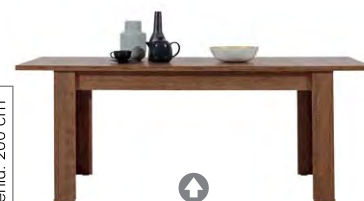

Długość stołu po rozłożeniu: 200 cm

IV13 -stół rozkładany
→/↗/↑
160-200/90/76,5