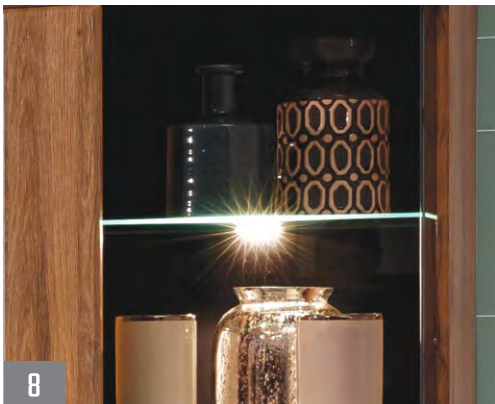

IVO

IV 8

IV 11

THE BEST THING
in life
CAN NEVER BE
THEY MUST
GIVEN AWAY
A SMILE, A KISS
lov

IV 4

IV 1

8