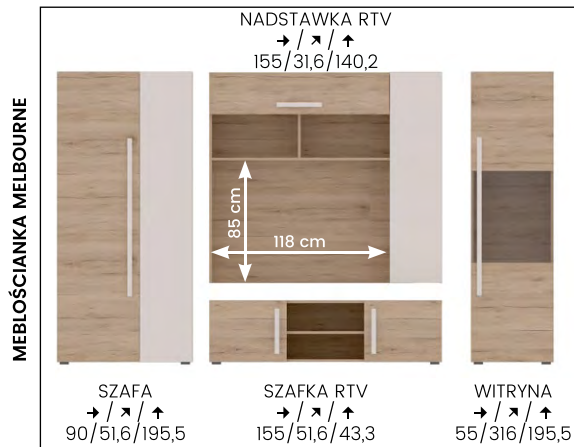

# MEBŁOŚCIANKA VENECIA

Wysokiej jakości  
płyta laminowana

kolor korpusu:  
dąb sonoma truflowy

kolor frontu:  
dąb craft biały

VENECIA  
→/↗/↖/↑  
290/50/194

KOMODA VENECIA  
→/↗/↖/↑  
101/39/85,5

wyposażenie w opcji:

Podświetlenie  
witrzyn LED.

LED

VENECIA  
(mebłocianka bez komody)  
→/↗/↖/↑  
290/50/194

# MEBŁOŚCIANKA MELBOURNE

Wysokiej jakości  
płyta laminowana

NADSTAWKA RTV  
→/↗/↖/↑  
155/31,6/140,2

MEBŁOŚCIANKA MELBOURNE

SZAFKA  
→/↗/↖/↑  
90/51,6/195,5

SZAFKA RTV  
→/↗/↖/↑  
155/51,6/43,3

WITRYNA  
→/↗/↖/↑  
55/31,6/195,5

KOMODA  
→/↗/↖/↑  
100/39,2/85,5

kolor korpusu:  
dąb sanremo

kolor frontu:  
dąb sanremo /  
biały połysk

wyposażenie w standardzie:

LED

Podświetlenie  
witrzyn LED.

MEBŁOŚCIANKA MELBOURNE

→/↗/↖/↑  
300/51,6/195,5