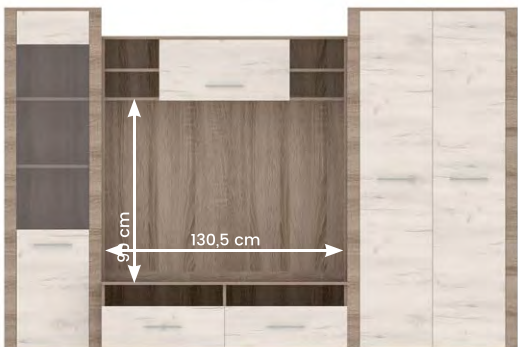

# MEBŁOŚCIANKA VENECIA

Wysokiej jakości  
płyta laminowana

kolor korpusu:  
dąb sonoma truflowy

kolor frontu:  
dąb craft biały

VENECIA  
→/↗/↖/↑  
290/50/194

KOMODA VENECIA  
→/↗/↖/↑  
101/39/85,5

wyposażenie w opcji:

# MEBŁOŚCIANKA MELBOURNE

Wysokiej jakości  
płyta laminowana

NADSTAWKA RTV  
→/↗/↖/↑  
155/31,6/140,2

MEBŁOŚCIANKA MELBOURNE

SZAFKA  
→/↗/↖/↑  
90/51,6/195,5

SZAFKA RTV  
→/↗/↖/↑  
155/51,6/43,3

WITRYNA  
→/↗/↖/↑  
55/31,6/195,5

KOMODA  
→/↗/↖/↑  
100/39,2/85,5

kolor korpusu:  
dąb sanremo

kolor frontu:  
dąb sanremo /  
biały połysk

wyposażenie w standardzie:

LED

Podświetlenie  
witrzyn LED.

MEBŁOŚCIANKA MELBOURNE

→/↗/↖/↑  
300/51,6/195,5